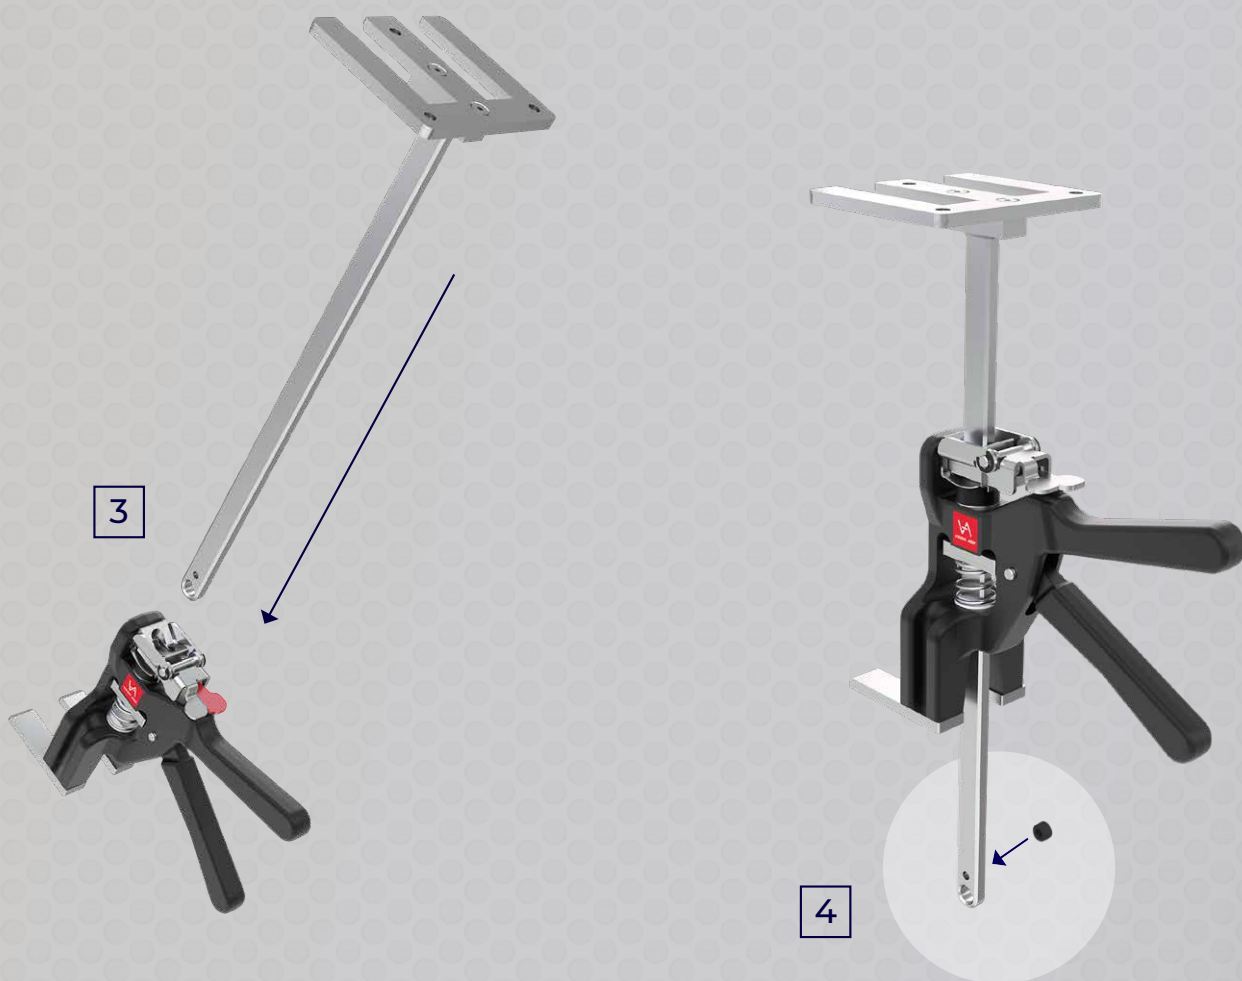

1 Druk de knop «full release trigger» en houd deze ingedrukt

FR

1 Appuyer et maintenir enfoncé à droite pour un relâchement complet

Brug som skruetvinge

Gebruik als klemgereedschap

Utilisation comme outil de serrage

DK

- 1 Fjern Sikkerhedsskruen
- 2 Hold den højre udløserknop nede hele tiden. Træk stangen ud

NL

- 1 Vergendelingsschroef verwijderen
- 2 Druk op de rechtse knop en houd deze ingedrukt. Trek de as uit

FR

- 1 Retirer la vis de verrouillage
- 2 Appuyer et maintenir enfoncé le levier droit. Retirer le manche

DK

- 3 Mens udløserknappen holdes nede, træk stangen helt ind på den modsatte side
- 4 Slip udløserknappen, og stram sikkerhedsskruen

NL

- 3 Plaats de as volledig vanaf de andere kant, terwijl u de rechtse knop ingedrukt houdt
- 4 Laat de trekker los en bevestig de borgschroef