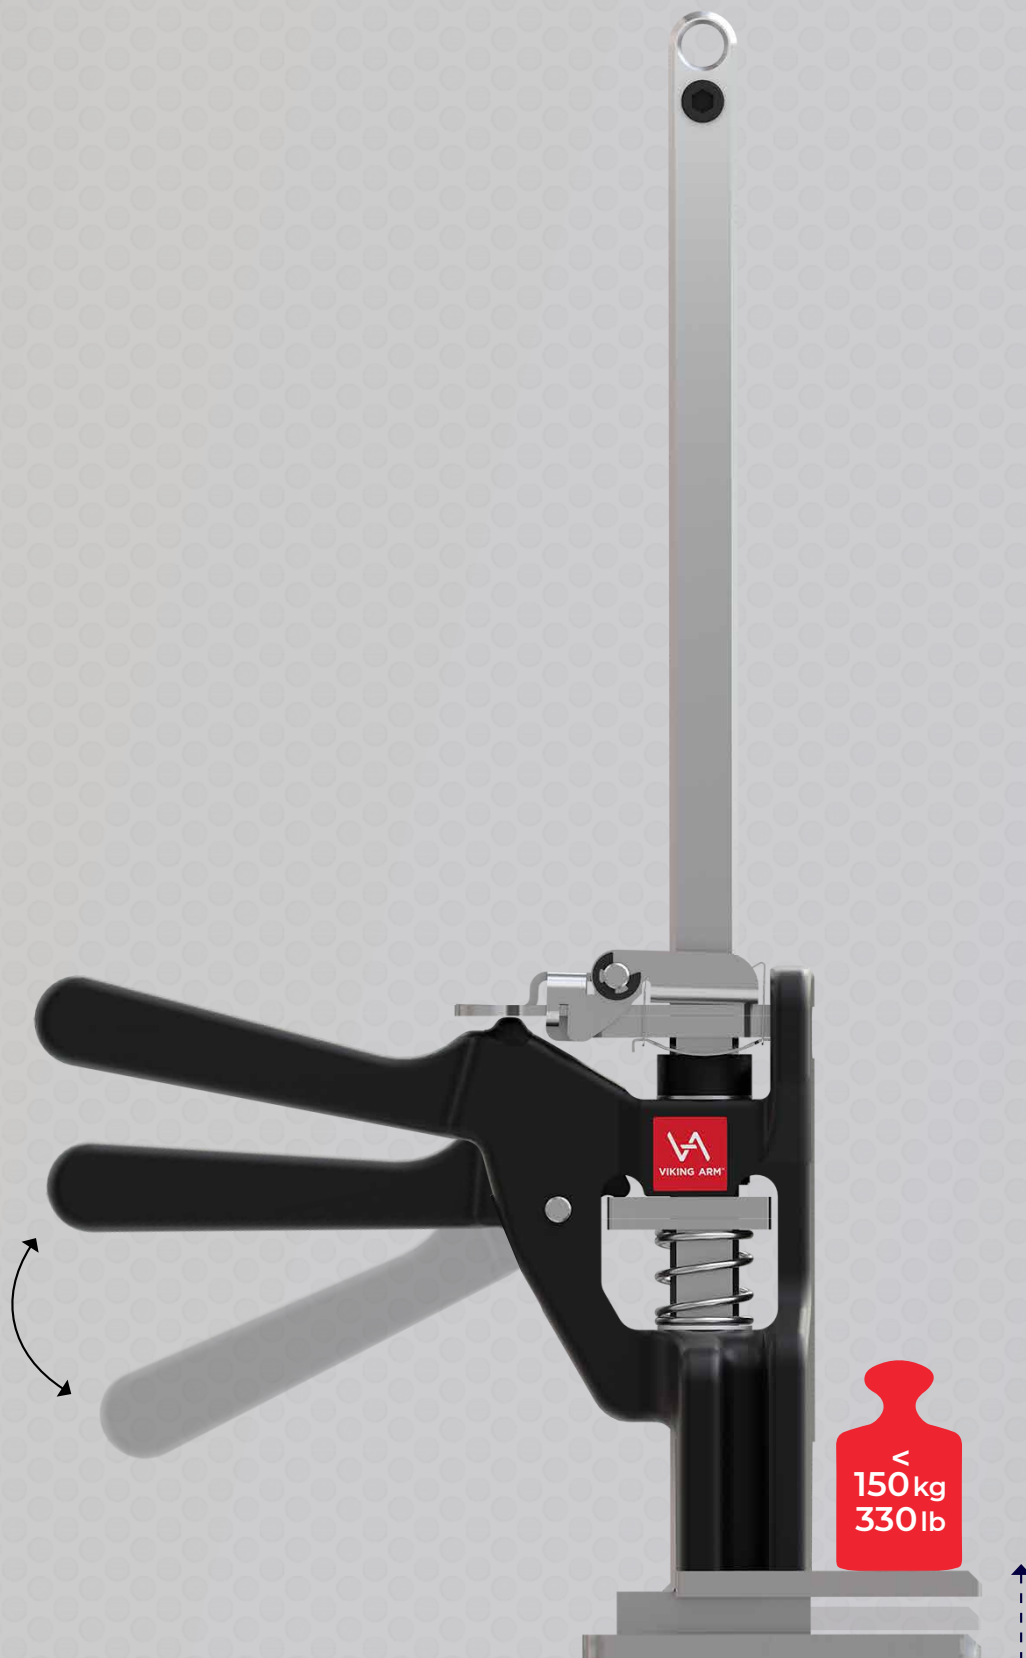

VIKING ARM

- DK** Brugsanvisning
- NL** Gebruiksaanwijzing
- FR** Notice d'utilisation

DK

- A Sikkerheds skrue
- B Stang
- C Lås/ Udløser mekanisme
- D Håndtag
- E Monteringshuller
- F Bundplade
- G Fødder

NL

- A Vergrendelings Schroef
- B Schacht
- C Vergrendelings- en ontgrendelingsmechanisme
- D Hendel
- E Montagegaten
- F Basisplaat
- G Voet

FR

- A Vis de blocage
- B Manche
- C Mécanisme de verrouillage et déverrouillage
- D Levier
- E Trous de montage
- F Plateau d'embase
- G Bras de levage

Montering Montage Montage

6 Nm /
4.4 ft lb

Løft Liftmodus Fonction "levée"

Kontrolleret sænkning Gecontroleerd zakken Descente assistée

DK

1 Pump venstre frigørelse til kontrolleret sænkning

NL

1 Pomp links «quick release trigger» voor gecontroleerd zakken

1 Druk de knop «full release trigger» en houd deze ingedrukt

FR

1 Appuyer et maintenir enfoncé à droite pour un relâchement complet

Brug som skruetvinge

Gebruik als klemgereedschap

Utilisation comme outil de serrage