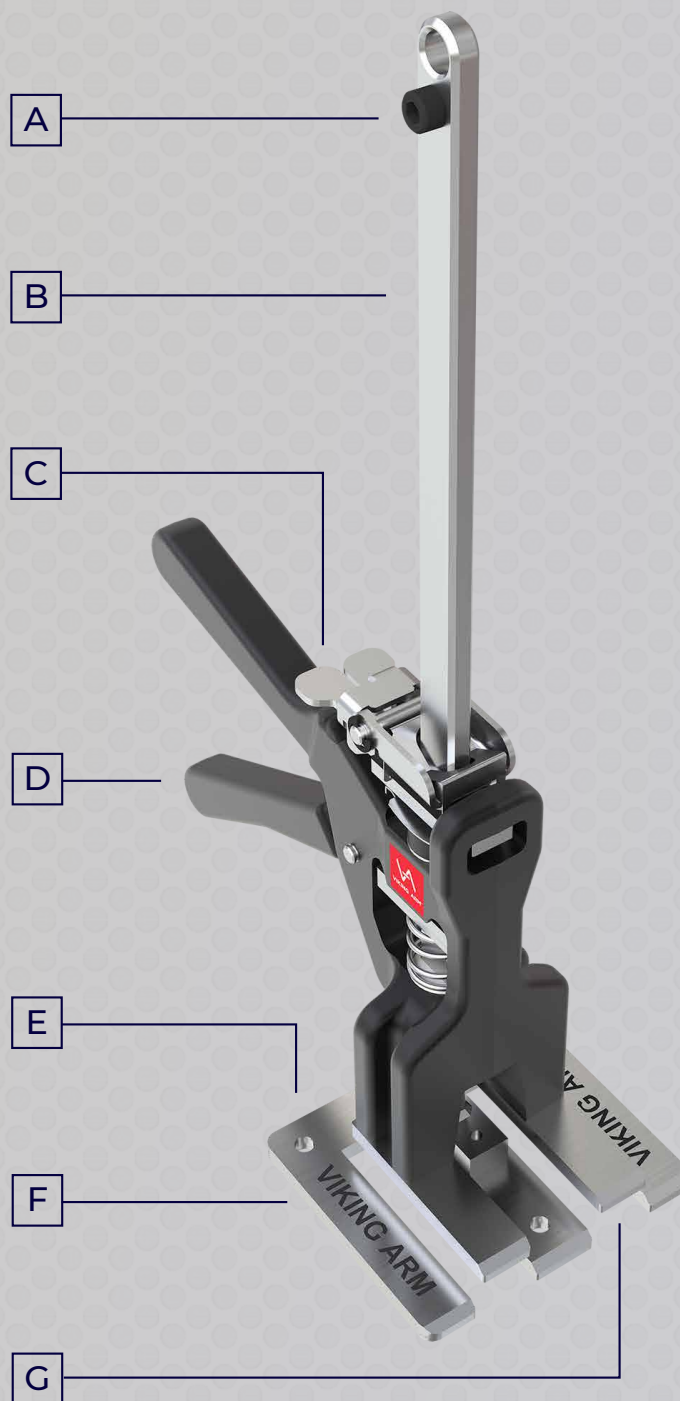

VIKING ARM

- DK** Brugsanvisning
- NL** Gebruiksaanwijzing
- FR** Notice d'utilisation

DK

- A Sikkerheds skrue
- B Stang
- C Lås/ Udløser mekanisme
- D Håndtag
- E Monteringshuller
- F Bundplade
- G Fødder

NL

- A Vergrendelings Schroef
- B Schacht
- C Vergrendelings- en ontgrendelingsmechanisme
- D Hendel
- E Montagegaten
- F Basisplaat
- G Voet

FR

- A Vis de blocage
- B Manche
- C Mécanisme de verrouillage et déverrouillage
- D Levier
- E Trous de montage
- F Plateau d'embase
- G Bras de levage

Montering Montage Montage

6 Nm /
4.4 ft lb

Løft Liftmodus Fonction "levée"

Kontrolleret sænkning Gecontroleerd zakken Descente assistée

DK

1 Pump venstre frigørelse til kontrolleret sænkning

NL

1 Pomp links «quick release trigger» voor gecontroleerd zakken

FR

1 Levier gauche: déclenchement rapide pour une descente contrôlée

Hurtig sænkning

Volledig snel zakken

Relâchement complet

DK

1 Tryk på højre udløserknop for at frigøre

NL