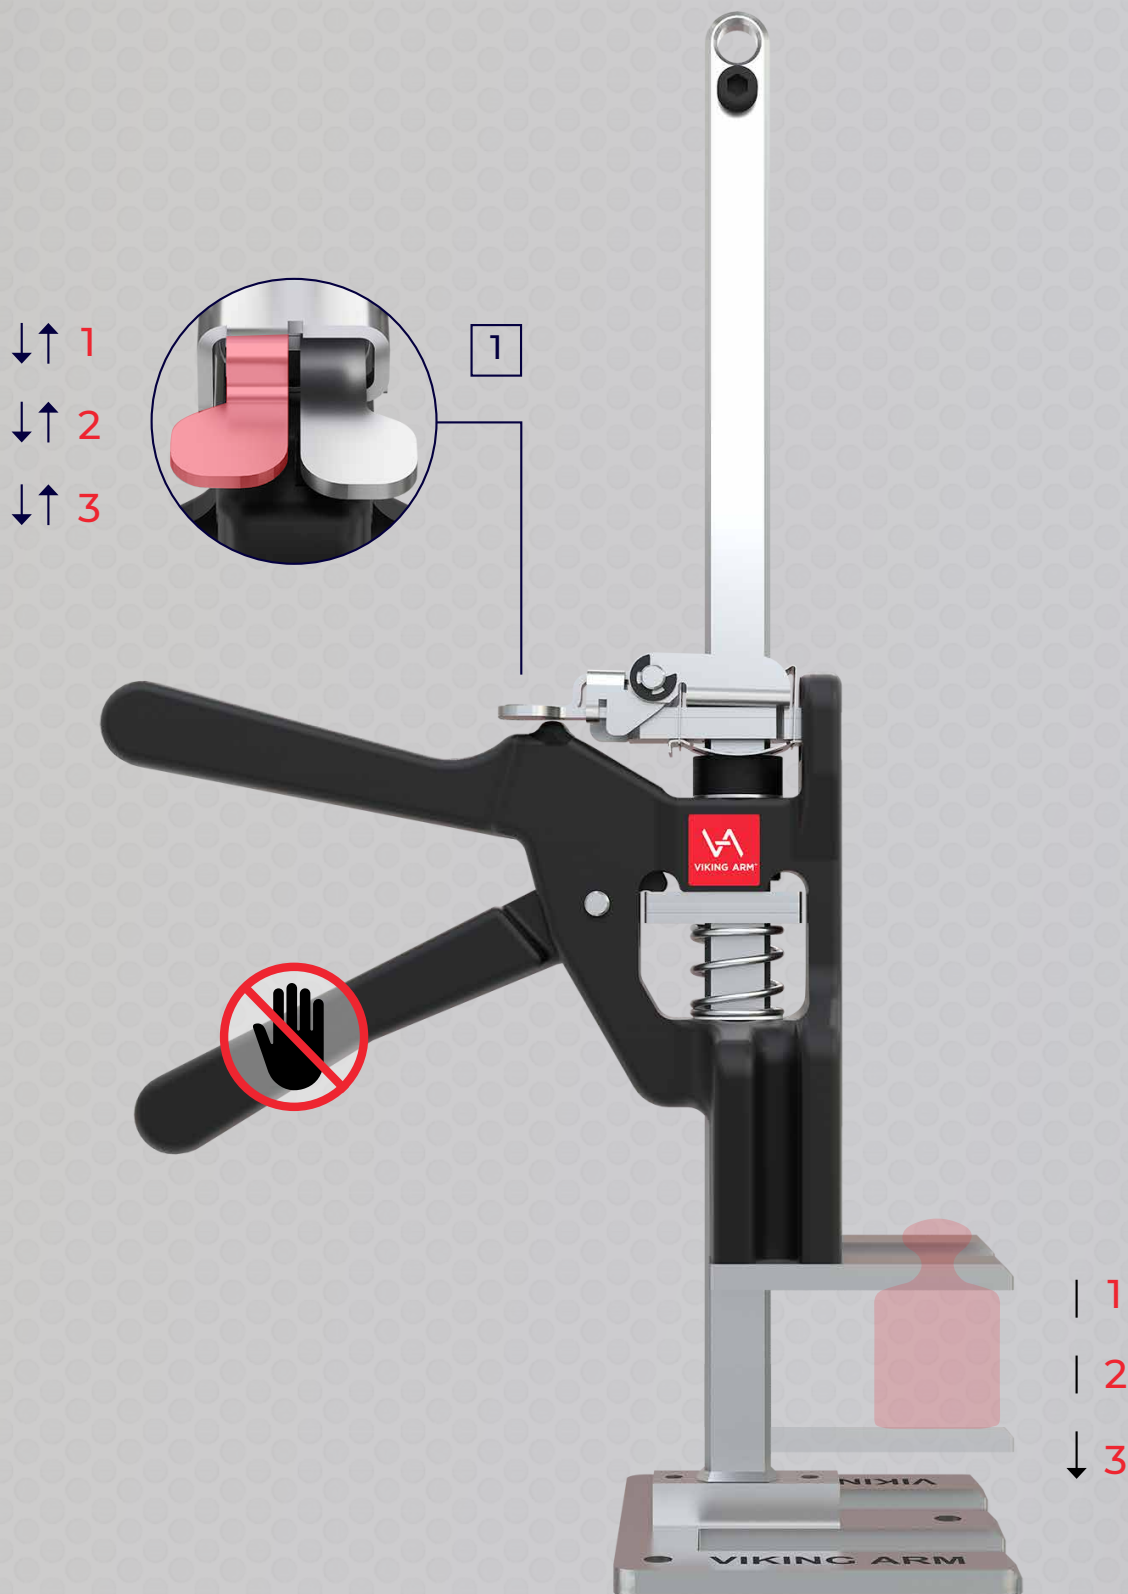

Montering Montage Montage

6 Nm /
4.4 ft lb

Løft Liftmodus Fonction "levée"

Kontrolleret sænkning Gecontroleerd zakken Descente assistée

DK

1 Pump venstre frigørelse til kontrolleret sænkning

NL

1 Pomp links «quick release trigger» voor gecontroleerd zakken

FR

1 Levier gauche: déclenchement rapide pour une descente contrôlée

Hurtig sænkning

Volledig snel zakken

Relâchement complet

DK

1 Tryk på højre udløserknop for at frigøre

NL

1 Druk de knop «full release trigger» en houd deze ingedrukt

FR

1 Appuyer et maintenir enfoncé à droite pour un relâchement complet

Brug som skruetvinge

Gebruik als klemgereedschap

Utilisation comme outil de serrage

DK

- 1 Fjern Sikkerhedsskruen
- 2 Hold den højre udløserknop nede hele tiden. Træk stangen ud

NL

- 1 Vergendelingsschroef verwijderen
- 2 Druk op de rechtse knop en houd deze ingedrukt. Trek de as uit

FR

- 1 Retirer la vis de verrouillage
- 2 Appuyer et maintenir enfoncé le levier droit. Retirer le manche