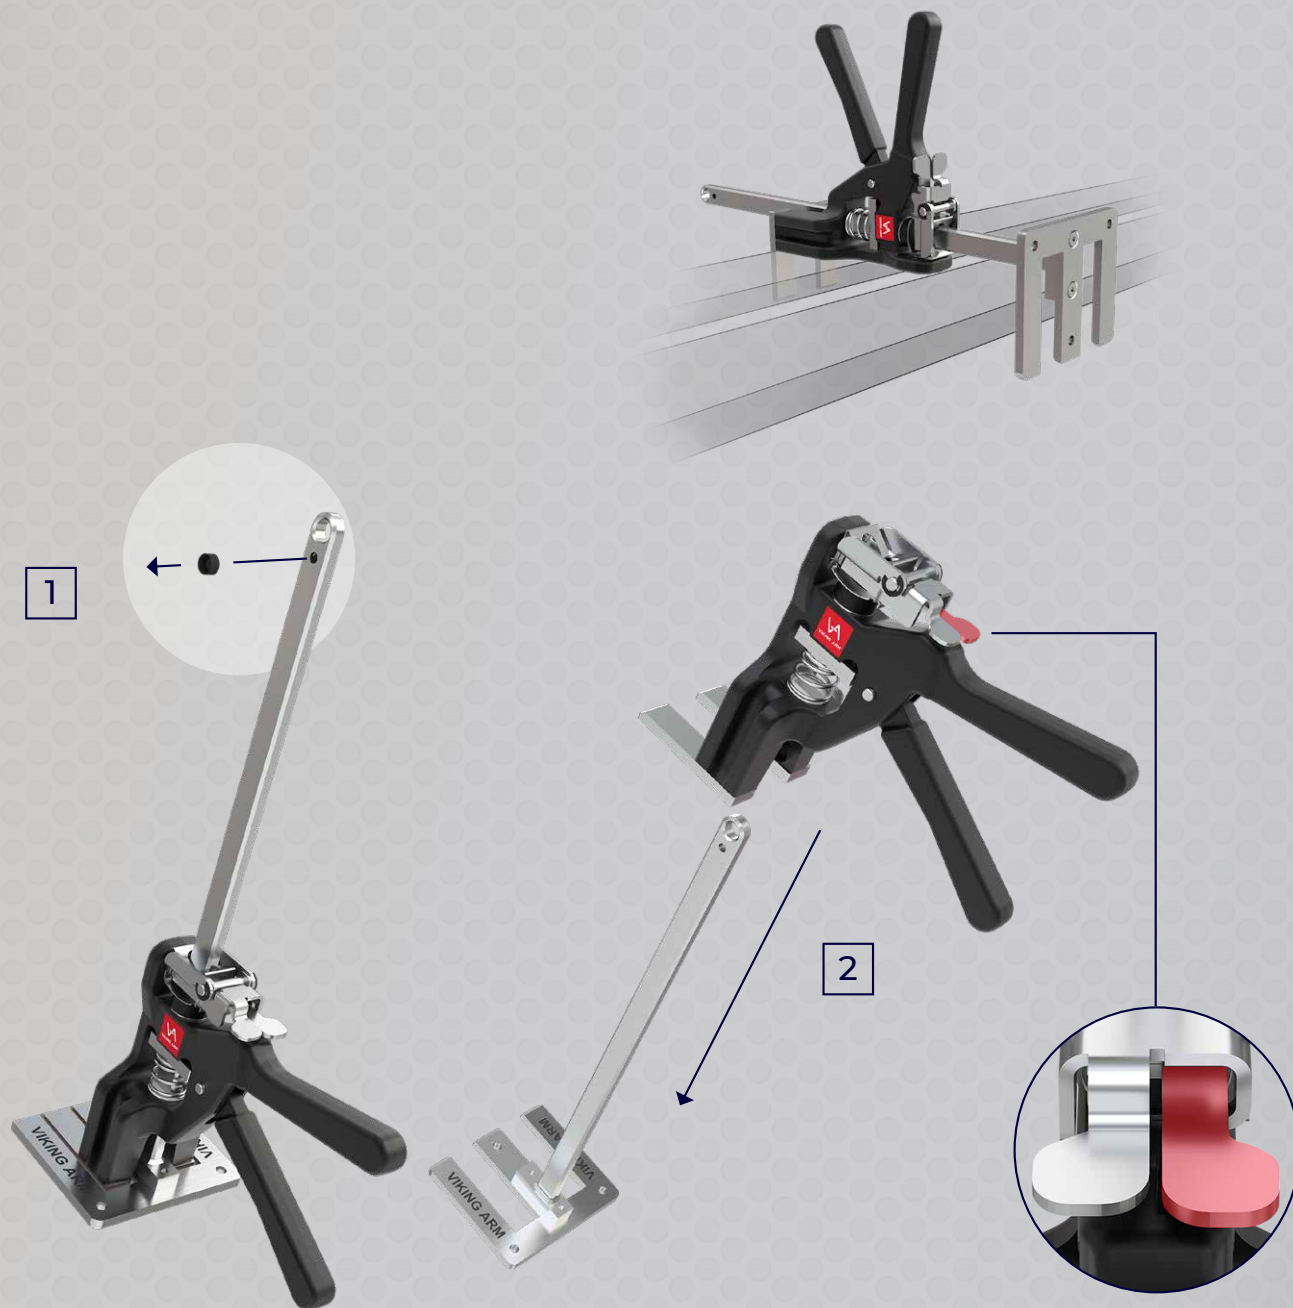

FR

1 Levier gauche: déclenchement rapide pour une descente contrôlée

Hurtig sænkning

Volledig snel zakken

Relâchement complet

DK

1 Tryk på højre udløserknop for at frigøre

NL

1 Druk de knop «full release trigger» en houd deze ingedrukt

FR

1 Appuyer et maintenir enfoncé à droite pour un relâchement complet

Brug som skruetvinge

Gebruik als klemgereedschap

Utilisation comme outil de serrage

DK

- 1 Fjern Sikkerhedsskruen
- 2 Hold den højre udløserknop nede hele tiden. Træk stangen ud

NL

- 1 Vergendelingsschroef verwijderen
- 2 Druk op de rechtse knop en houd deze ingedrukt. Trek de as uit

FR

- 1 Retirer la vis de verrouillage
- 2 Appuyer et maintenir enfoncé le levier droit. Retirer le manche

DK

- 3 Mens udløserknappen holdes nede, træk stangen helt ind på den modsatte side
- 4 Slip udløserknappen, og stram sikkerhedsskruen

NL

- 3 Plaats de as volledig vanaf de andere kant, terwijl u de rechtse knop ingedrukt houdt
- 4 Laat de trekker los en bevestig de borgschroef